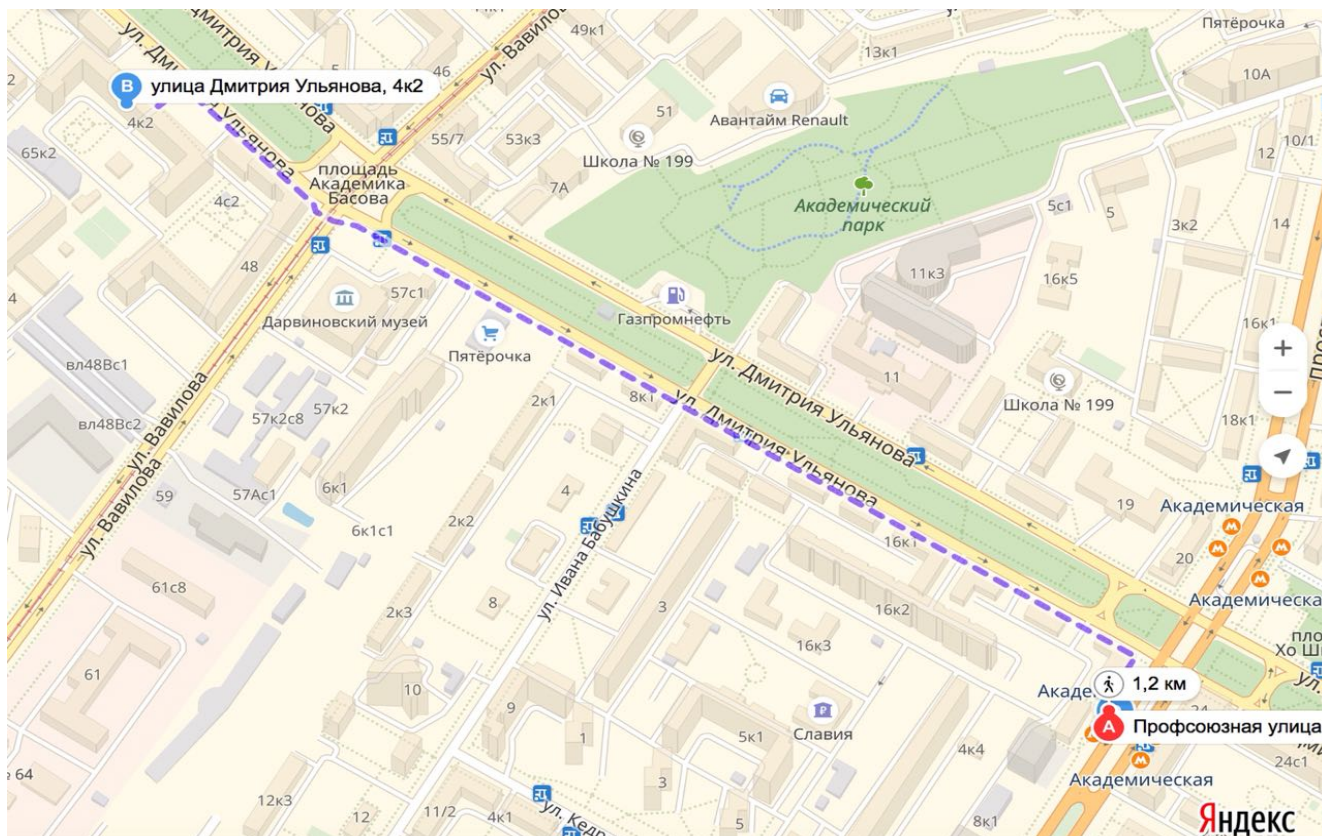

## Своим ходом

Доезжаете до станции метро Академическая. Первый вагон (из центра), в вестибюле есть указатель «К Дарвиновскому музею». В подземном переходе поворачиваете направо и по правой лестнице выходите на улицу. На улице доходите до первого перекрестка и поворачиваете налево на улицу Дм.Ульянова. Проходите по улице Дмитрия Ульянова и слева увидите дом 4к2. Вход с правого торца дома.

## На автомобиле

Двигаетесь по улице Дмитрия Ульянова до дома 4к2, по всей улице есть бесплатные парковки.